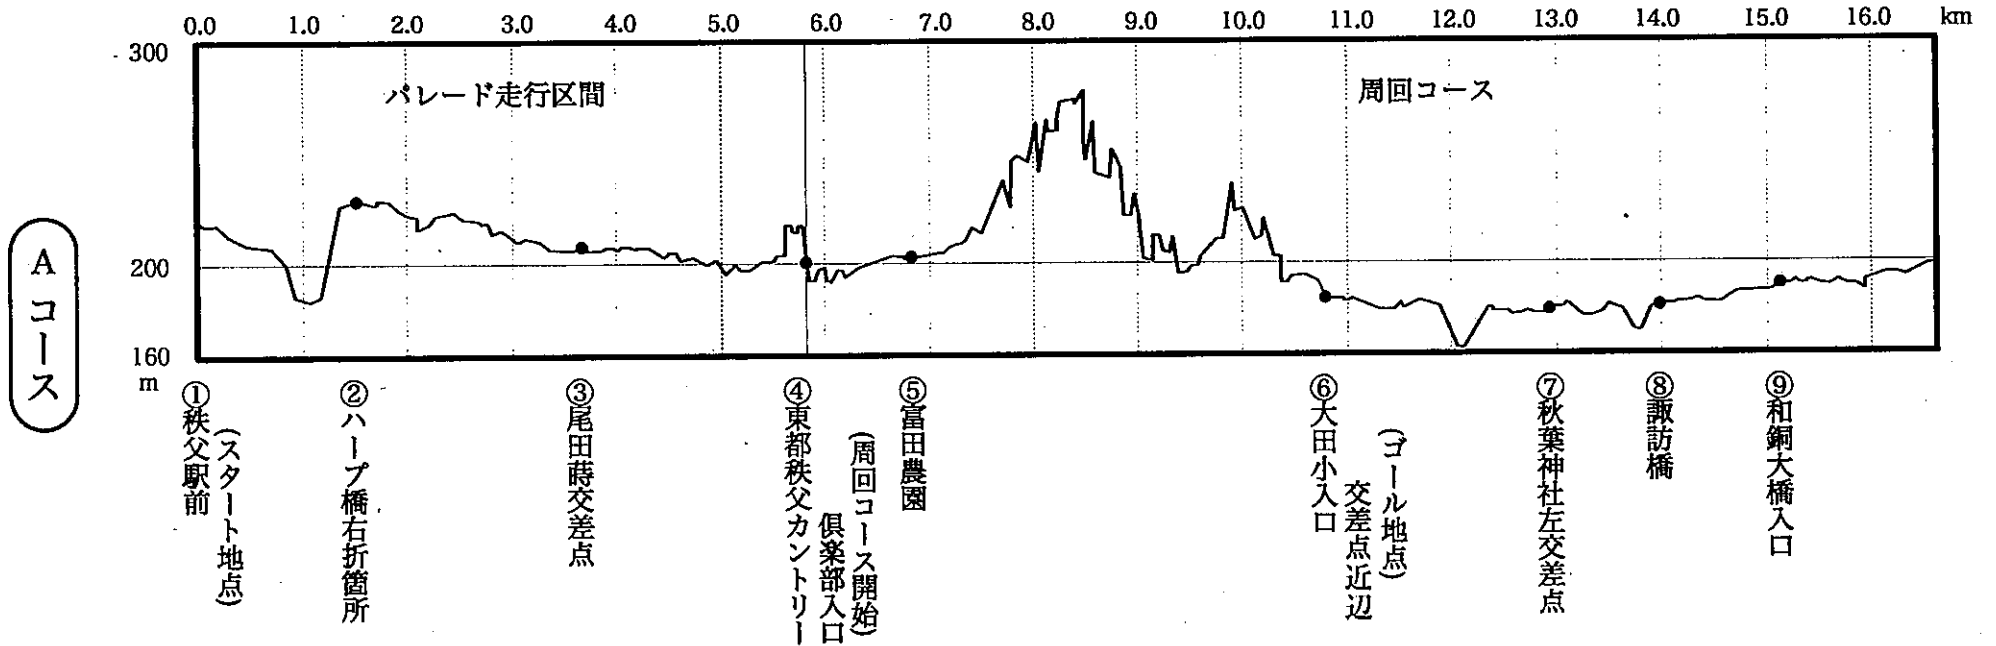

コース高低図

Aコース

- ・一般男子(パレード+6周半)
- ・高校生A(パレード+4周半)
- ・市民レーサーA(パレード+3周半)
- ・市民レーサーB(パレード+2周半)

Bコース

- ・マスターズ(2周)
- ・高校生B(2周)
- ・市民レーサーC(2周)
- ・市民レーサーマスターズ(2周)
- ・女子(1周)
- ・中学生(1周)

Bコース