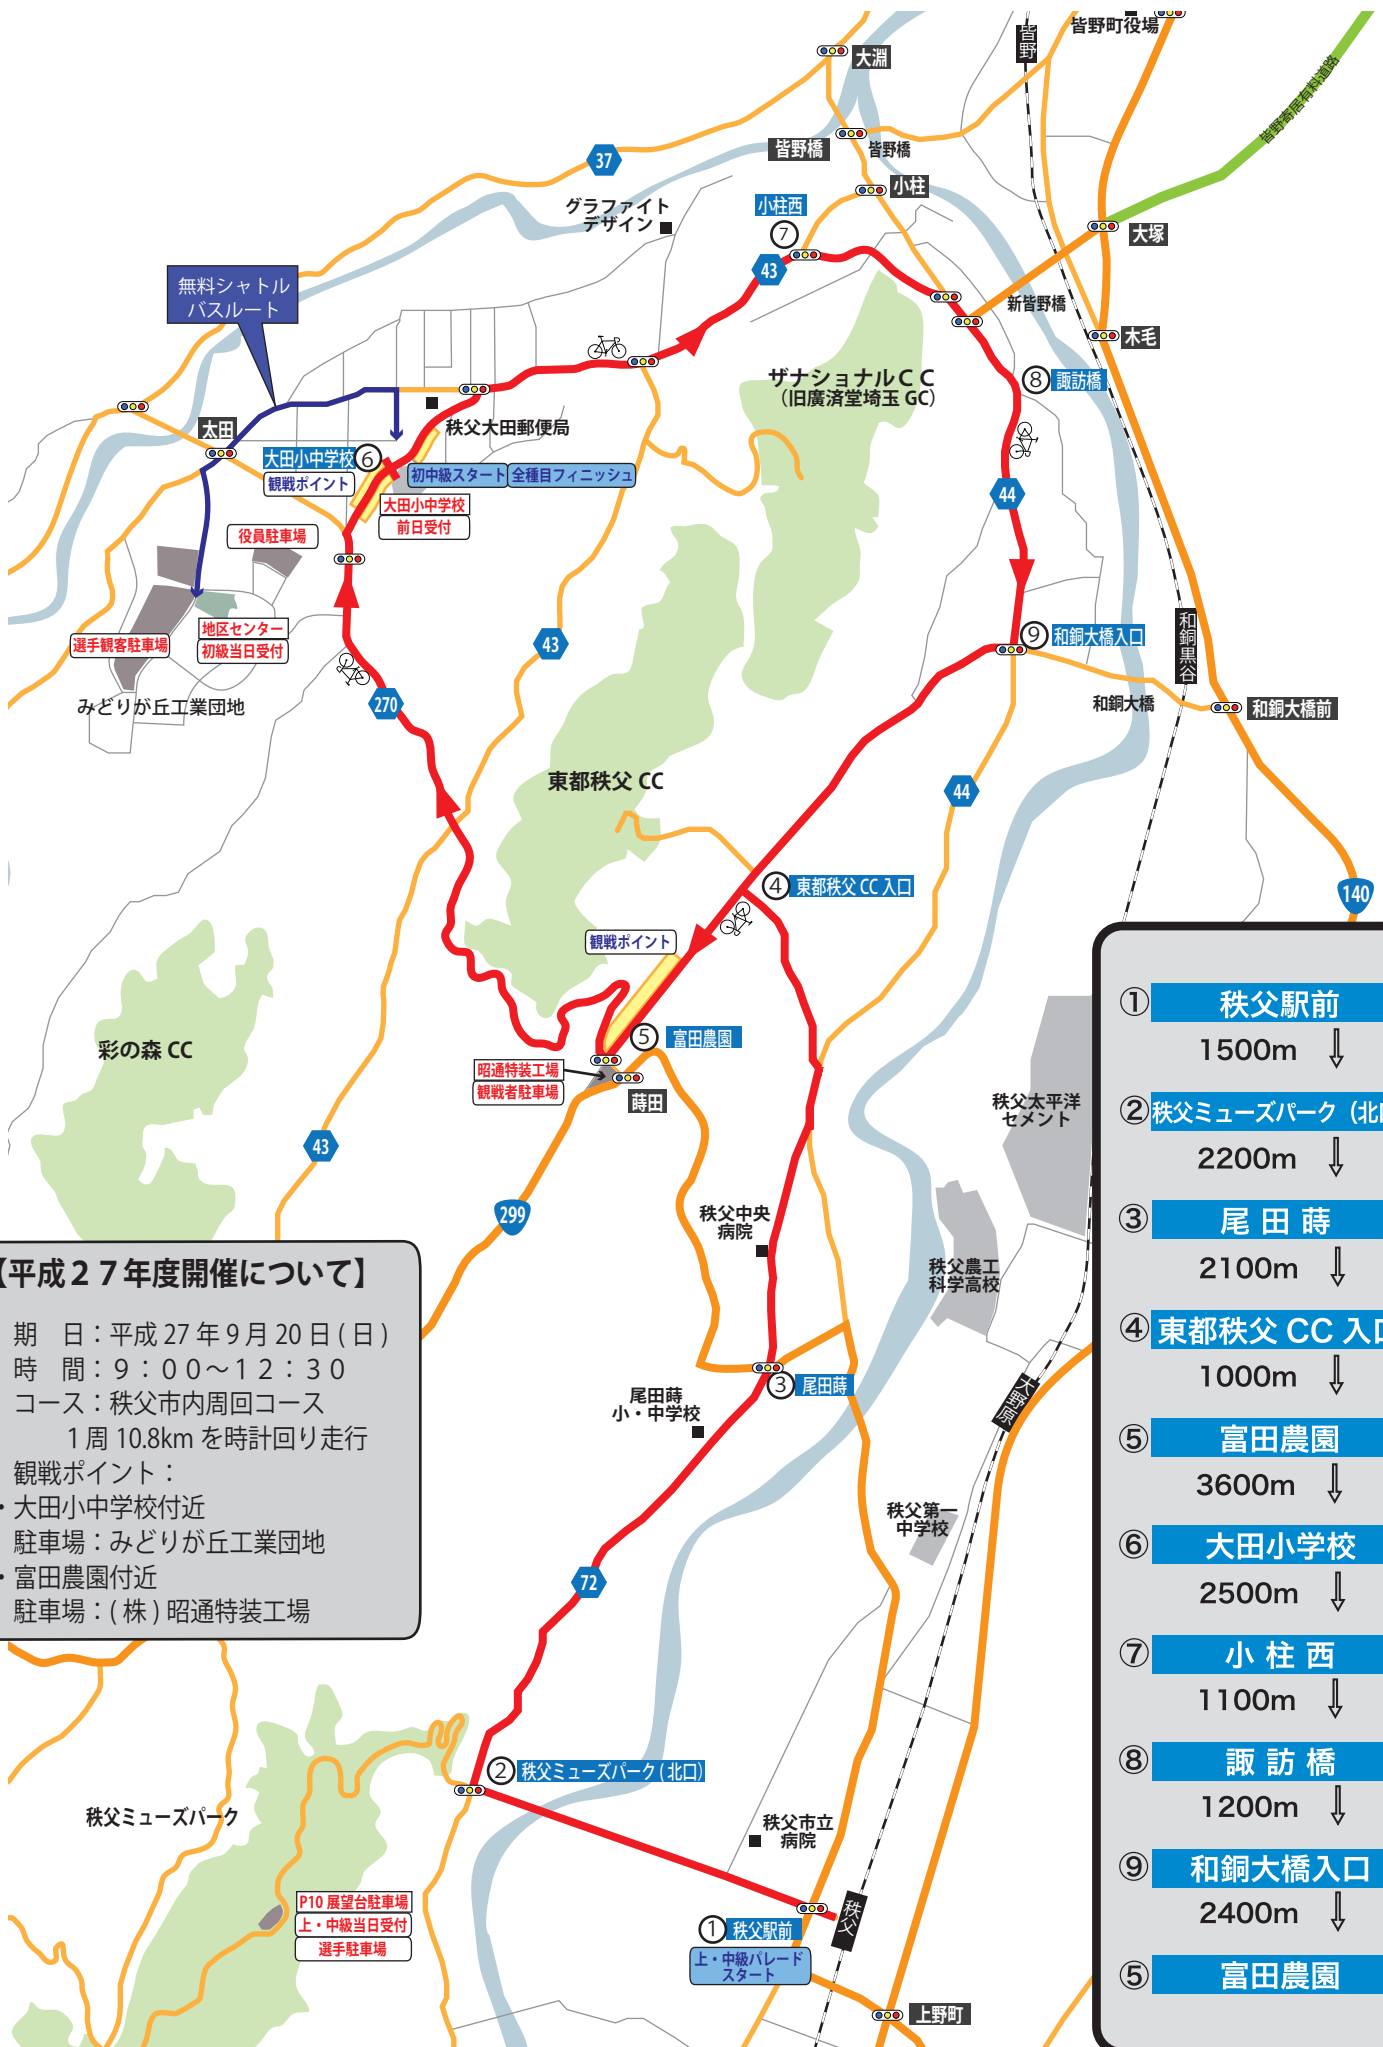

第 63 回秩父宮杯埼玉県自転車道路競走大会 大会コース図

- ① 秩父駅前
1500m ↓
- ② 秩父ミュージックパーク(北口)
2200m ↓
- ③ 尾田蒔
2100m ↓
- ④ 東都秩父 CC 入口
1000m ↓
- ⑤ 富田農園
3600m ↓
- ⑥ 大田小学校
2500m ↓
- ⑦ 小柱西
1100m ↓
- ⑧ 諏訪橋
1200m ↓
- ⑨ 和銅大橋入口
2400m ↓
- ⑤ 富田農園

【平成 27 年度開催について】

1. 期 日：平成 27 年 9 月 20 日(日)
2. 時 間：9:00~12:30
3. コース：秩父市内周回コース
1周 10.8km を時計回り走行
4. 観戦ポイント：
 - ・大田小中学校付近
駐車場：みどりが丘工業団地
 - ・富田農園付近
駐車場：(株)昭通特装工場